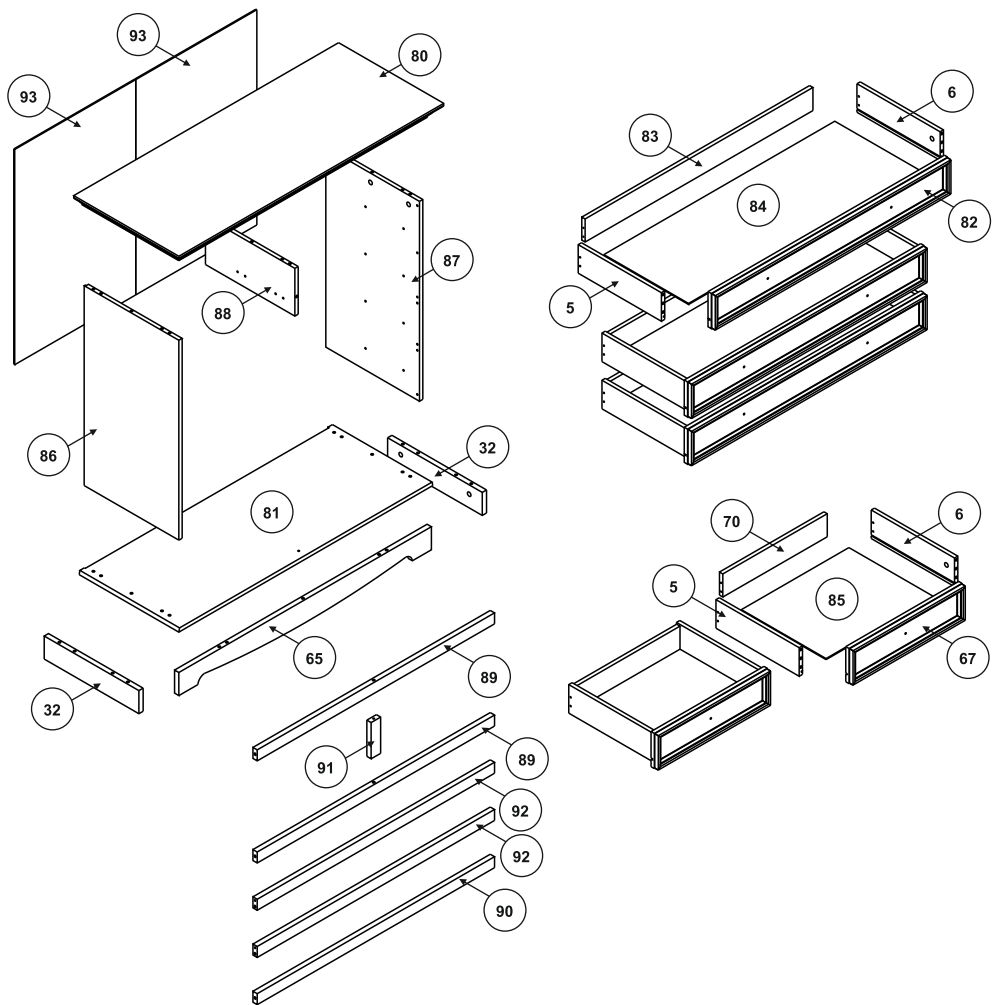

18

BELLUNO

PL005

- | | |
|----------------------------------|------------------------------|
| (D) Montageanleitung | (GB) Assembly instructions |
| (FR) Notice de montage | (IT) Istruzioni di montaggio |
| (NL) Handleiding voor de montage | (PL) Instrukcja montażu |
| (CZ) Montážní návod | (SK) Návod na montáž |
| (HU) Szerelési útmutató | (RO) Instrucțiuni de montaj |
| (TR) Montaj talimatı | (RU) ИНСТРУКЦИЯ ПО МОНТАЖУ |

20.04.2016.

1

S	H15	NC	3,5x30	YD	7x70	YC	M4x22	YB	1x20	Z	14mm
x1		x1	x2	x8	x100	x5					
A	8x35	AB	5x30	B	34mm	C	15x10	V	20,5x9	VA	20,5x3
x16	x24	x37	x37	x4	x4	x5	x16				
M	38x27x21	O	3x10	NA	3,5x16	NB	3,5x35	HA	6x28	W	4mm
x2	x8	x10	x4	x20	x4	x1	x6				

2

17

x3

NB	3,5x35	YC	M4x22	O	3x10	YB	1x20
x12	x6	x6	x30				
AB	5x30	B	34mm	C	15x10		
x12	x6	x6					

x2

16

3

4

C 15x10
x10

9

B 34mm
x7

11

C 15x10
x7

12

NC 3,5x30
x1
YA 7x50
x6
W 4mm
x1

10