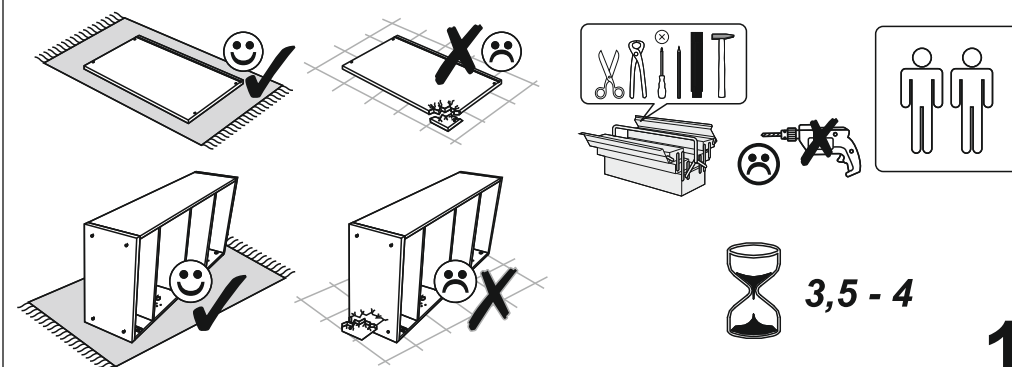

18

BELLUNO

PL005

- | | |
|----------------------------------|------------------------------|
| (D) Montageanleitung | (GB) Assembly instructions |
| (FR) Notice de montage | (IT) Istruzioni di montaggio |
| (NL) Handleiding voor de montage | (PL) Instrukcja montażu |
| (CZ) Montážní návod | (SK) Návod na montáž |
| (HU) Szerelési útmutató | (RO) Instrucțiuni de montaj |
| (TR) Montaj talimatı | (RU) ИНСТРУКЦИЯ ПО МОНТАЖУ |

20.04.2016.

1

S	H15	NC	3,5x30	YD	7x70	YC	M4x22	YB	1x20	Z	14mm
x1		x1	x2	x8	x100	x5					
A	8x35	AB	5x30	B	34mm	C	15x10	V	20,5x9	VA	20,5x3
x16	x24	x37	x37	x4	x4	x5	x16				
M	38x27x21	O	3x10	NA	3,5x16	NB	3,5x35	HA	6x28	W	4mm
x2	x8	x10	x4	x20	x4	x1	x6				