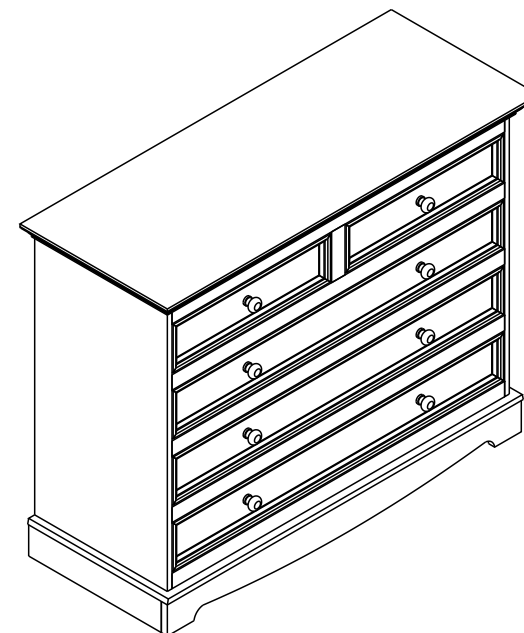

18

BELLUNO

PL005

- | | |
|----------------------------------|------------------------------|
| (D) Montageanleitung | (GB) Assembly instructions |
| (FR) Notice de montage | (IT) Istruzioni di montaggio |
| (NL) Handleiding voor de montage | (PL) Instrukcja montażu |
| (CZ) Montážní návod | (SK) Návod na montáž |
| (HU) Szerelési útmutató | (RO) Instrucțiuni de montaj |
| (TR) Montaj talimatı | (RU) ИНСТРУКЦИЯ ПО МОНТАЖУ |

20.04.2016.

1

S	H15	NC	3,5x30	YD	7x70	YC	M4x22	YB	1x20	Z	14mm
x1		x1	x2	x8	x100	x5					
A	8x35	AB	5x30	B	34mm	C	15x10	V	20,5x9	VA	20,5x3
x16	x24	x37	x37	x4	x4	x5	x16				
M	38x27x21	O	3x10	NA	3,5x16	NB	3,5x35	HA	6x28	W	4mm
x2	x8	x10	x4	x20	x4	x1	x6				